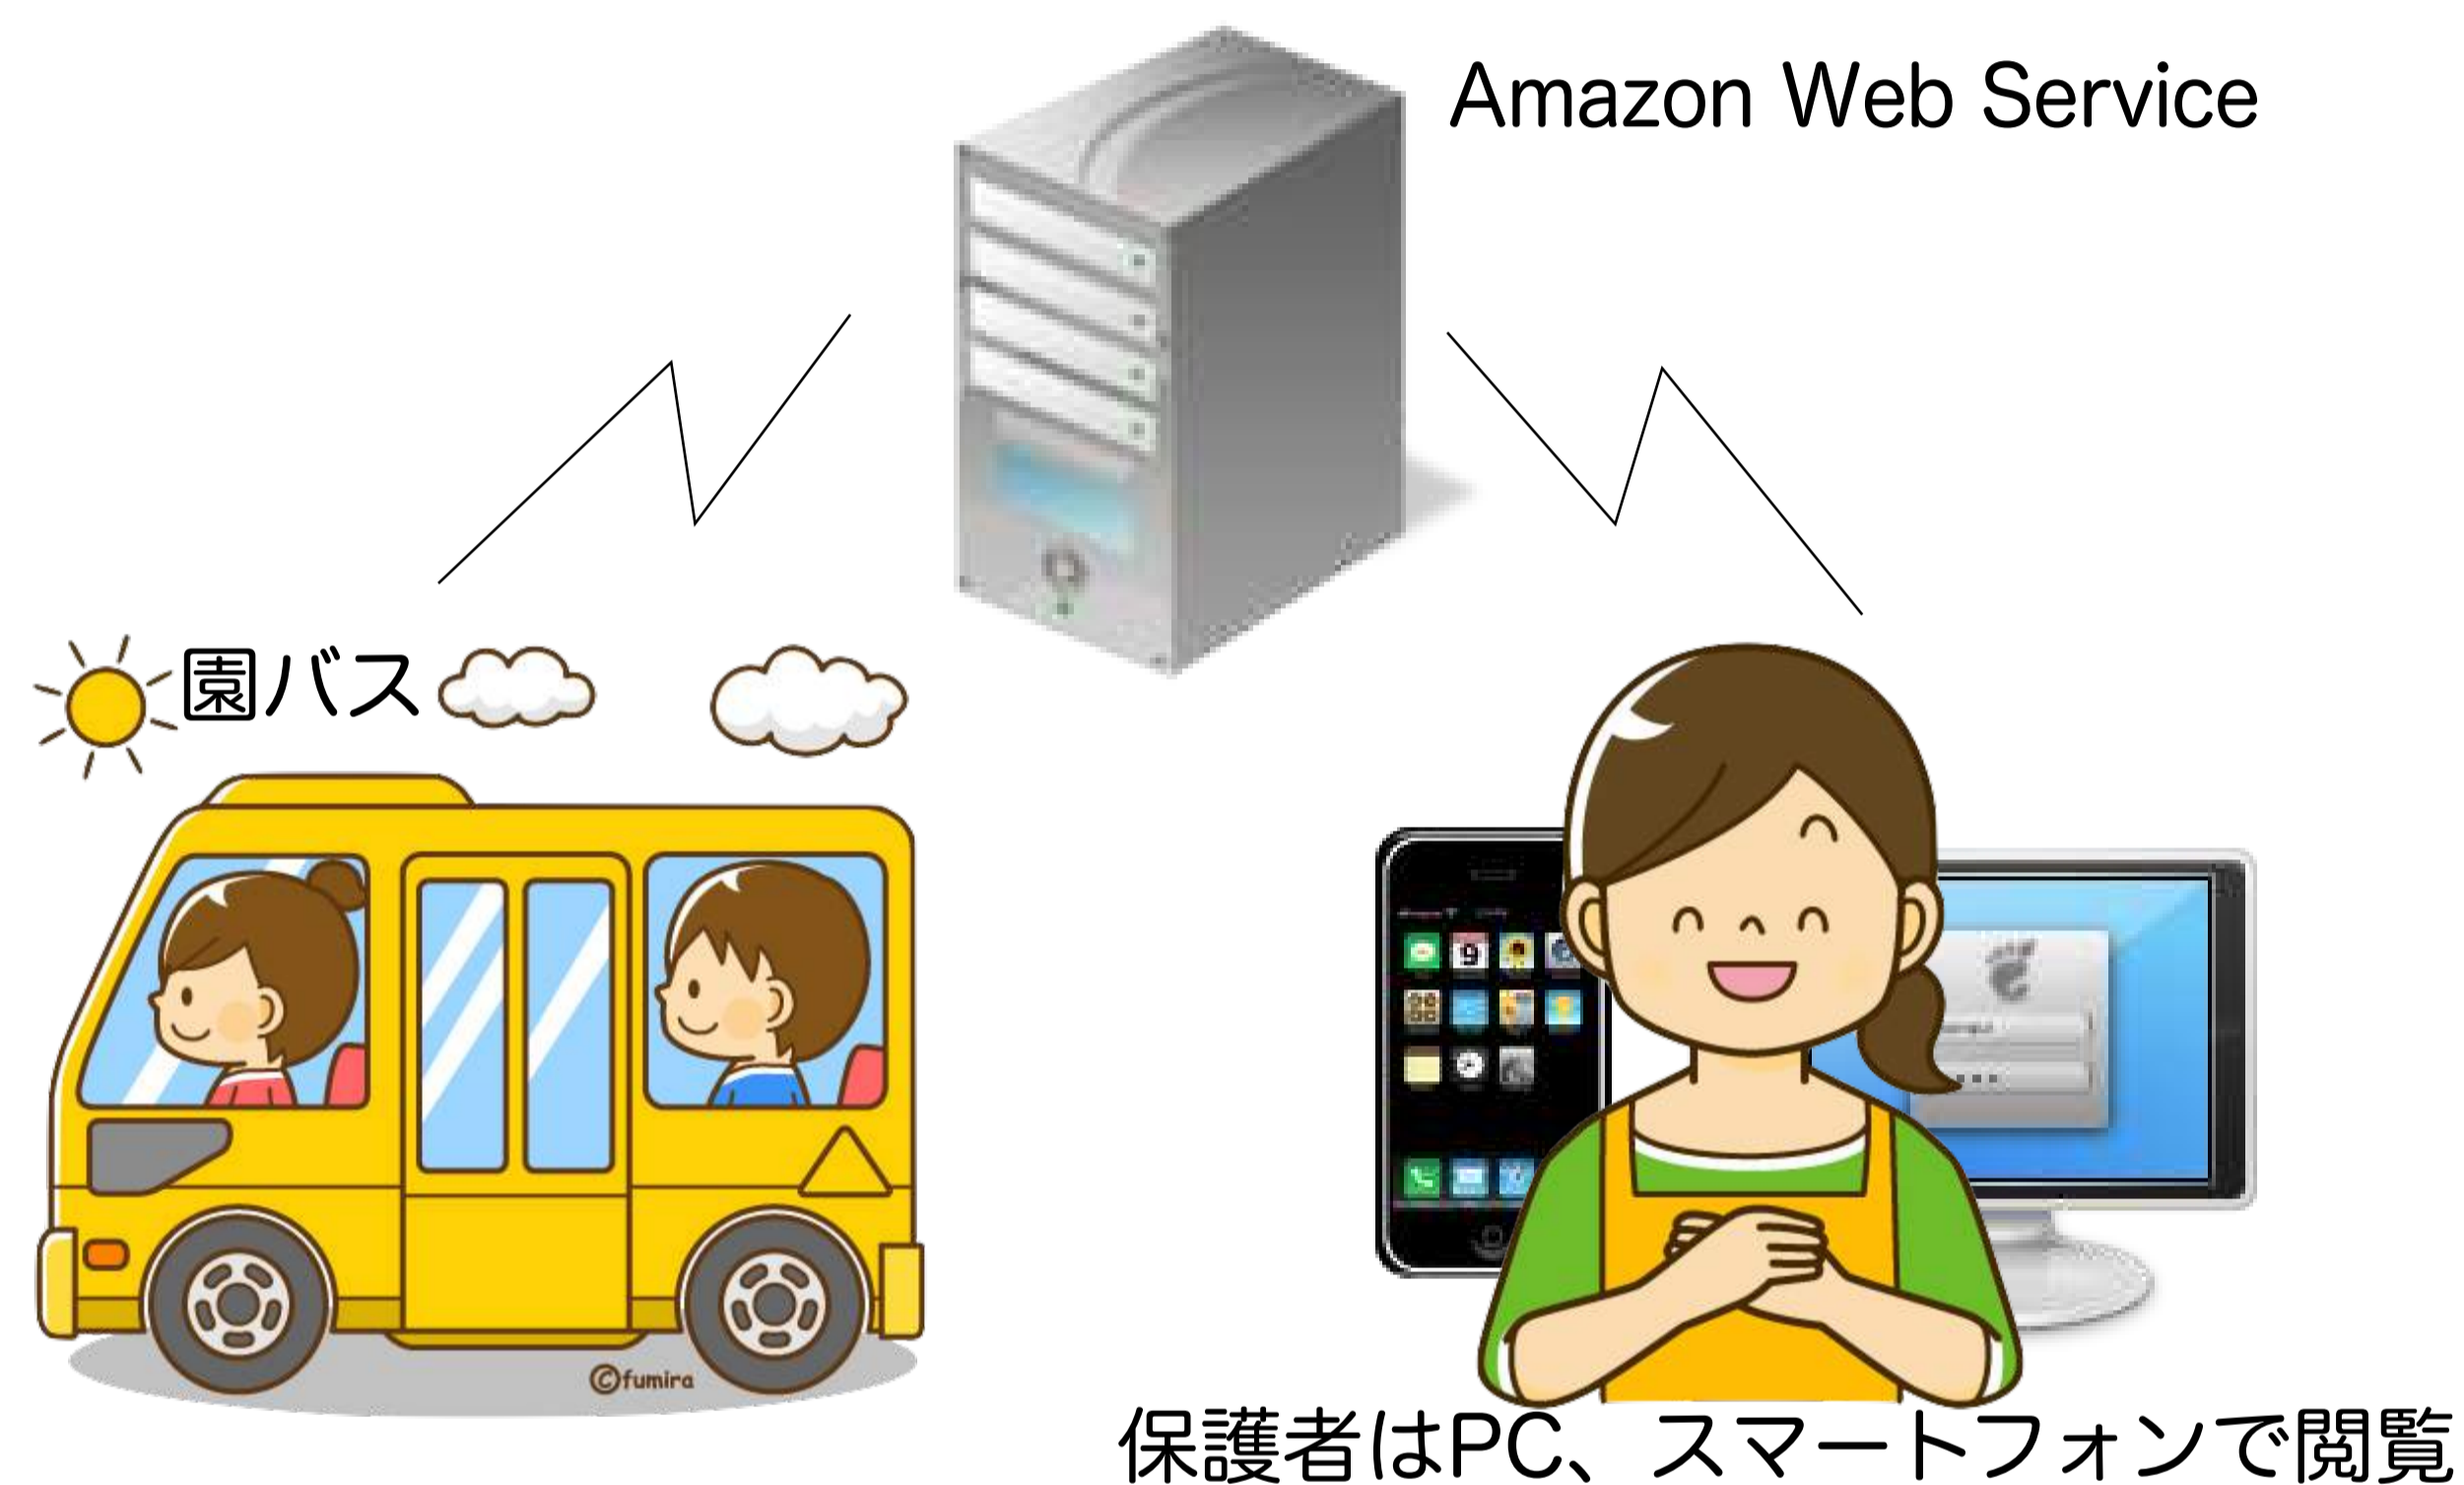

cococar

-園バスロケーションシステム-

信学会グループ

株式会社

日本システム技研

http://jssl.co.jp

ADDRESS: 長野県長野市南県町1003 県都ビル6階 TEL: 026-227-2334

概要

・GPS付きスマートフォンをバスに搭載することで保護者は園児の乗っているバスの位置情報をリアルタイムで確認することができます。

・また管理者は、各バスの運行状況をリアルタイムで確認して安全に業務を遂行することができます。

概要図

閲覧時イメージ

導入事例

以下のお客様にご利用いただいています。

- ・学校法人 信学会 幼稚園 様 51台
- ・学校法人 才教学園 様 8台
- ・学校法人 黒木学園 長野ひまわり幼稚園 様 2台