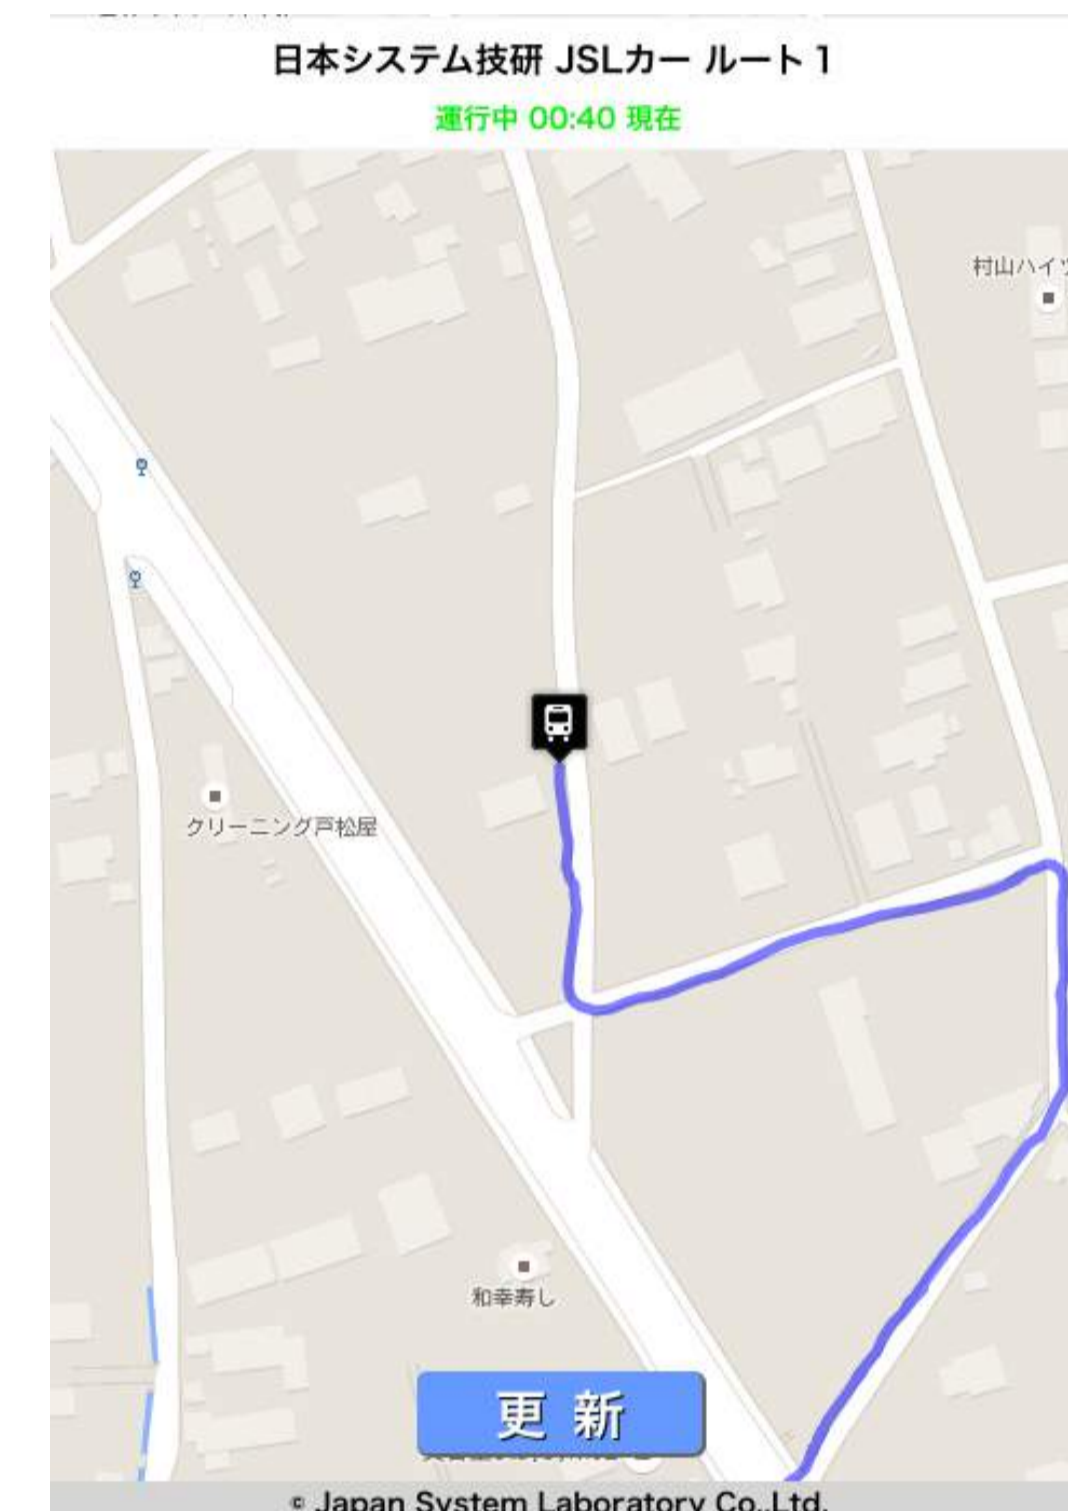

cococar

-園バスロケーションシステム-

信学会グループ

株式会社

日本システム技研

http://jssl.co.jp

ADDRESS: 長野県長野市南県町1003 県都ビル6階 TEL: 026-227-2334

概要

・GPS付きスマートフォンをバスに搭載することで保護者は園児の乗っているバスの位置情報をリアルタイムで確認することができます。

・また管理者は、各バスの運行状況をリアルタイムで確認して安全に業務を遂行することができます。

概要図

閲覧時イメージ

導入事例

以下のお客様にご利用いただいています。

- ・学校法人 信学会 幼稚園 様 51台
- ・学校法人 才教学園 様 8台
- ・学校法人 黒木学園 長野ひまわり幼稚園 様 2台